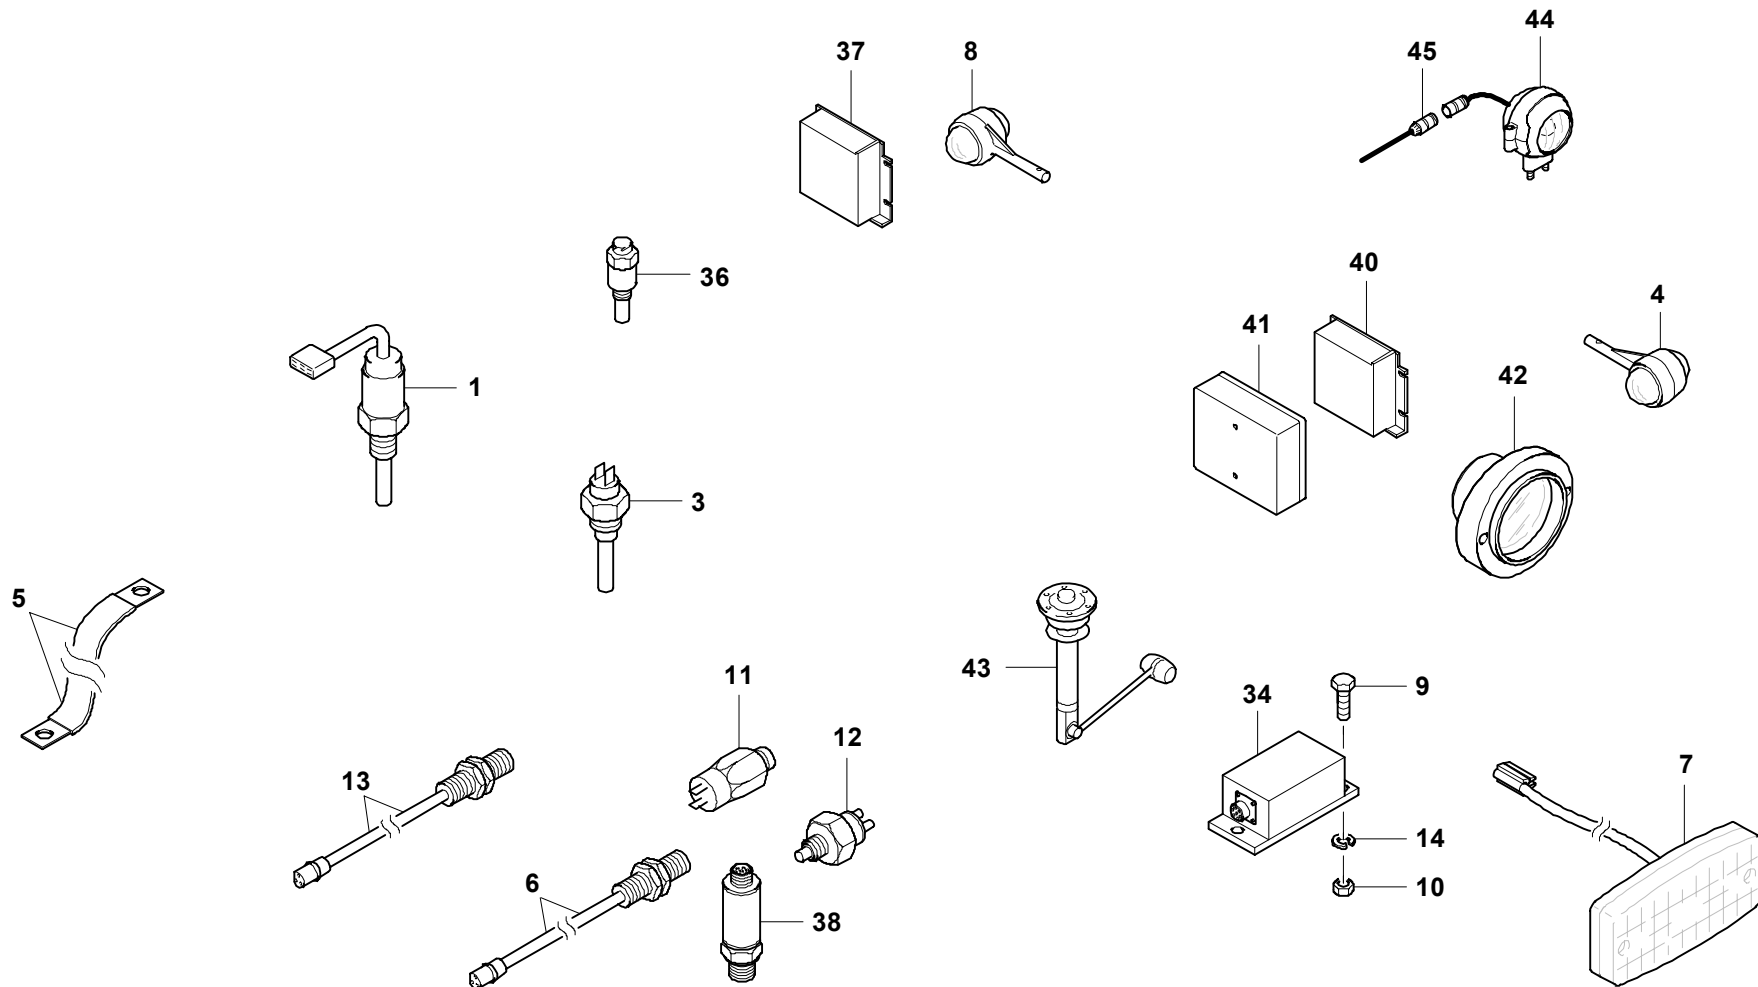

GROVE

E.-TEILE FAHRGESTELL
E.- PARTS, CHASSIS

BILDTAFEL
PICTORIAL DISPLAY

11.11

3184448-ETL C

1/2

GMK 6400
BE 506
G 801

GROVE

E.-TEILE FAHRGESTELL
E.- PARTS, CHASSIS

BILDTAFEL
PICTORIAL DISPLAY

11.11

3184448-ETL C

2/2

**GMK 6400
BE 506
G 801**